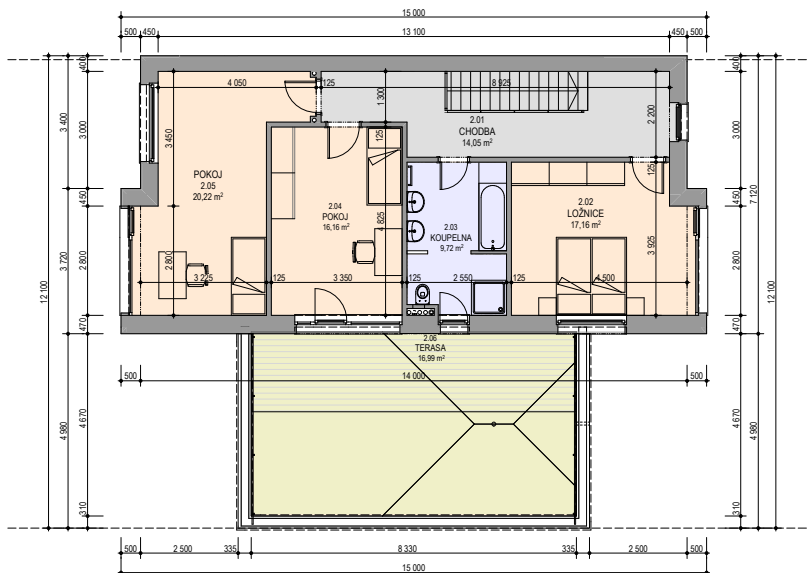

PŮDORYS 1.NP

PŮDORYS 2.NP

dispozice	4+kk
celková plocha	169m ²
terasa	17m ²
vel. parcely	423m ²

cena včetně DPH

5 780 000 Kč

umístění rodinného domu

stavební prvek	standardní vzor (typ)
dlažba pochozích ploch před domem	BEST KORZO, tl. 60mm
nášlapy na terase za domem (typ prken případně druh dřeva)	prkna Sibiřský modřín, TL. 22mm
druh obkladu garáže - kámen, umělý kámen	umělý kámen (z betonu) - pískovec
druh obkladu fasády mezi okny v patře - dřevo	fasádní palubky – Sibiřský modřín
vnější omítka - druh, zrnitost, konkrétní barevné odstíny	probarvená omítková směs, zrnitost 1-1,5mm
oplechování - barva	poplastovaný plech, barva tmavě šedá
zámečnické konstrukce - zábradlí na oknech a na atice garáže	žárový zinek, na oknech hliníkové zábradlí
povrchy podlah v interiéru - dlažby, lamina apod. (druh, cenová hladina)	EGGER 8 mm plovoucí podlaha
oblady v interiéru (horní a dolní koupelna)	RAKO - Série Concept
povrch schodiště - stupně, podstupnice	RAKO - série Rock
schodišťové madlo - materiál	Bukové madlo
zábradlí nad schodištěm - materiál, případně návrh členění	zábradlí nerez
vnitřní dveře - materiál případně typový vzor křídel, zárubní a kování	Sapeli Elegant komfort, CPL bílé hladké, matný nikl (Sni), typový vzor M&T Praktik 01 s kulatou rozetou
vnitřní parapety oken - materiál - barva	bílé lamino
zařizovací předměty - konkrétní typy, sprchové kouty - vaničky nebo vpustí?	umyvadla - LYRA PLUS 814382, WC - LYRA PLUS 823380, vany - LYRA 231839, sprchový kout - LYRA PLUS 251382, LYRA PLUS 253382, baterie - řada LYRA, umývatko LYRA PLUS 815382, vanička sprchová horní koupelna RAVENNA 852091 (keramická sprchová vanička 90 x 90 x 11 cm, čtvercová), vanička sprchová dolní koupelna RAVENNA 852096 (keramická sprchová vanička 90 x 90 x 11 cm, čtvrtkruhová)
koncové prvky elektro - vypínače, zásuvky - typový vzor	ABB Tango