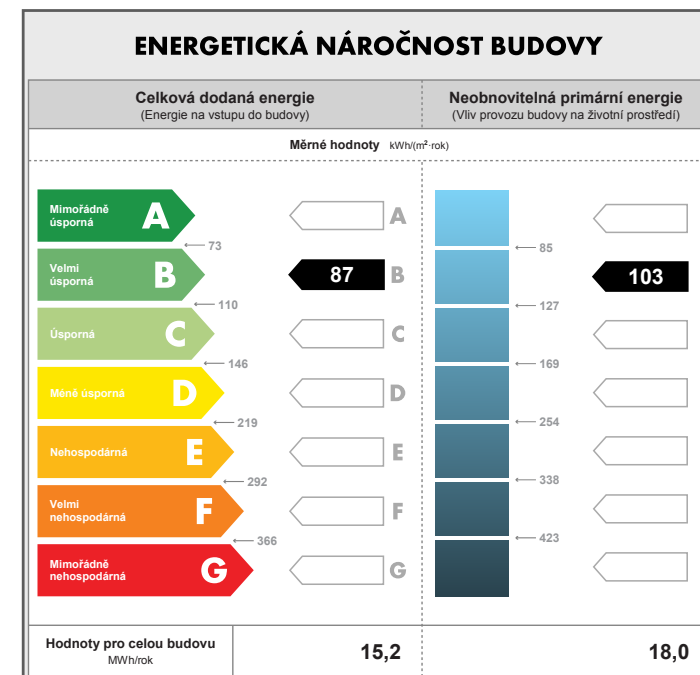

PŮDORYS 1.NP

PŮDORYS 2.NP

dispozice	4+kk
celková plocha	169m ²
terasa	17m ²
vel. parcely	423m ²

cena včetně DPH

5 780 000 Kč

umístění rodinného domu

stavební prvek	standardní vzor (typ)
dlažba pochozích ploch před domem	BEST KORZO, tl. 60mm
nášlapy na terase za domem (typ prken případně druh dřeva)	prkna Sibiřský modřín, TL. 22mm
druh obkladu garáže - kámen, umělý kámen	umělý kámen (z betonu) - pískovec
druh obkladu fasády mezi okny v patře - dřevo	fasádní palubky – Sibiřský modřín
vnější omítka - druh, zrnitost, konkrétní barevné odstíny	probarvená omítková směs, zrnitost 1-1,5mm
oplechování - barva	poplastovaný plech, barva tmavě šedá
zámečnické konstrukce - zábradlí na oknech a na atice garáže	žárový zinek, na oknech hliníkové zábradlí
povrchy podlah v interiéru - dlažby, lamina apod. (druh, cenová hladina)	EGGER 8 mm plovoucí podlaha
oblady v interiéru (horní a dolní koupelna)	RAKO - Série Concept
povrch schodiště - stupně, podstupnice	RAKO - série Rock
schodišťové madlo - materiál	Bukové madlo
zábradlí nad schodištěm - materiál, případně návrh členění	zábradlí nerez
vnitřní dveře - materiál případně typový vzor křídel, zárubní a kování	Sapeli Elegant komfort, CPL bílé hladké, matný nikl (Sni), typový vzor M&T Praktik 01 s kulatou rozetou
vnitřní parapety oken - materiál - barva	bílé lamino
zařizovací předměty - konkrétní typy, sprchové kouty - vaničky nebo vpustí?	umyvadla - LYRA PLUS 814382, WC - LYRA PLUS 823380, vany - LYRA 231839, sprchový kout - LYRA PLUS 251382, LYRA PLUS 253382, baterie - řada LYRA, umývatko LYRA PLUS 815382, vanička sprchová horní koupelna RAVENNA 852091 (keramická sprchová vanička 90 x 90 x 11 cm, čtvercová), vanička sprchová dolní koupelna RAVENNA 852096 (keramická sprchová vanička 90 x 90 x 11 cm, čtvrtkruhová)
koncové prvky elektro - vypínače, zásuvky - typový vzor	ABB Tango