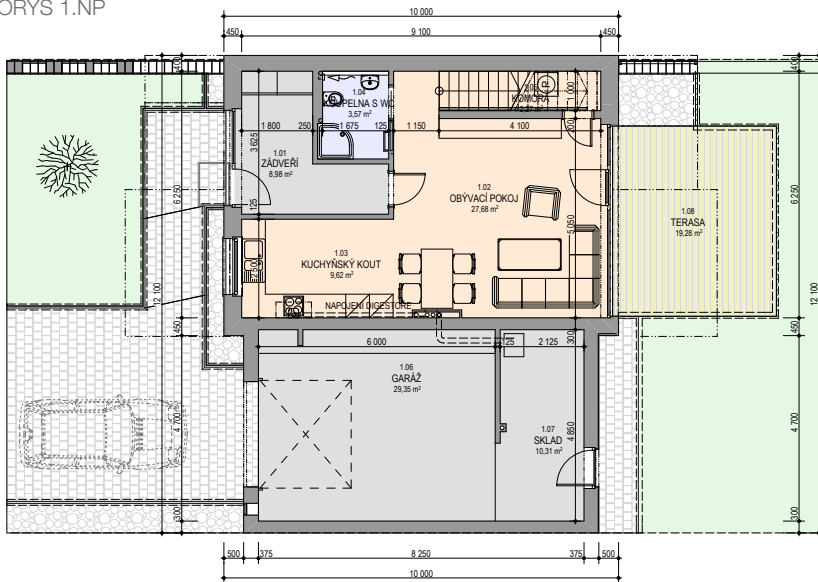

PŮDORYS 1.NP

PŮDORYS 2.NP

dispozice	4+kk
celková plocha	169m ²
terasa	17m ²
vel. parcely	423m ²

cena včetně DPH

5 780 000 Kč

umístění rodinného domu

stavební prvek	standardní vzor (typ)
dlažba pochozích ploch před domem	BEST KORZO, tl. 60mm
nášlapy na terase za domem (typ prken případně druh dřeva)	prkna Sibiřský modřín, TL. 22mm
druh obkladu garáže - kámen, umělý kámen	umělý kámen (z betonu) - pískovec
druh obkladu fasády mezi okny v patře - dřevo	fasádní palubky – Sibiřský modřín
vnější omítka - druh, zrnitost, konkrétní barevné odstíny	probarvená omítková směs, zrnitost 1-1,5mm
oplechování - barva	poplastovaný plech, barva tmavě šedá
zámečnické konstrukce - zábradlí na oknech a na atice garáže	žárový zinek, na oknech hliníkové zábradlí
povrchy podlah v interiéru - dlažby, lamina apod. (druh, cenová hladina)	EGGER 8 mm plovoucí podlaha
oblady v interiéru (horní a dolní koupelna)	RAKO - Série Concept
povrch schodiště - stupně, podstupnice	RAKO - série Rock
schodišťové madlo - materiál	Bukové madlo
zábradlí nad schodištěm - materiál, případně návrh členění	zábradlí nerez
vnitřní dveře - materiál případně typový vzor křídel, zárubní a kování	Sapeli Elegant komfort, CPL bílé hladké, matný nikl (Sni), typový vzor M&T Praktik 01 s kulatou rozetou
vnitřní parapety oken - materiál - barva	bílé lamino
zařizovací předměty - konkrétní typy, sprchové kouty - vaničky nebo vpustí?	umyvadla - LYRA PLUS 814382, WC - LYRA PLUS 823380, vany - LYRA 231839, sprchový kout - LYRA PLUS 251382, LYRA PLUS 253382, baterie - řada LYRA, umývatko LYRA PLUS 815382, vanička sprchová horní koupelna RAVENNA 852091 (keramická sprchová vanička 90 x 90 x 11 cm, čtvercová), vanička sprchová dolní koupelna RAVENNA 852096 (keramická sprchová vanička 90 x 90 x 11 cm, čtvrtkruhová)
koncové prvky elektro - vypínače, zásuvky - typový vzor	ABB Tango